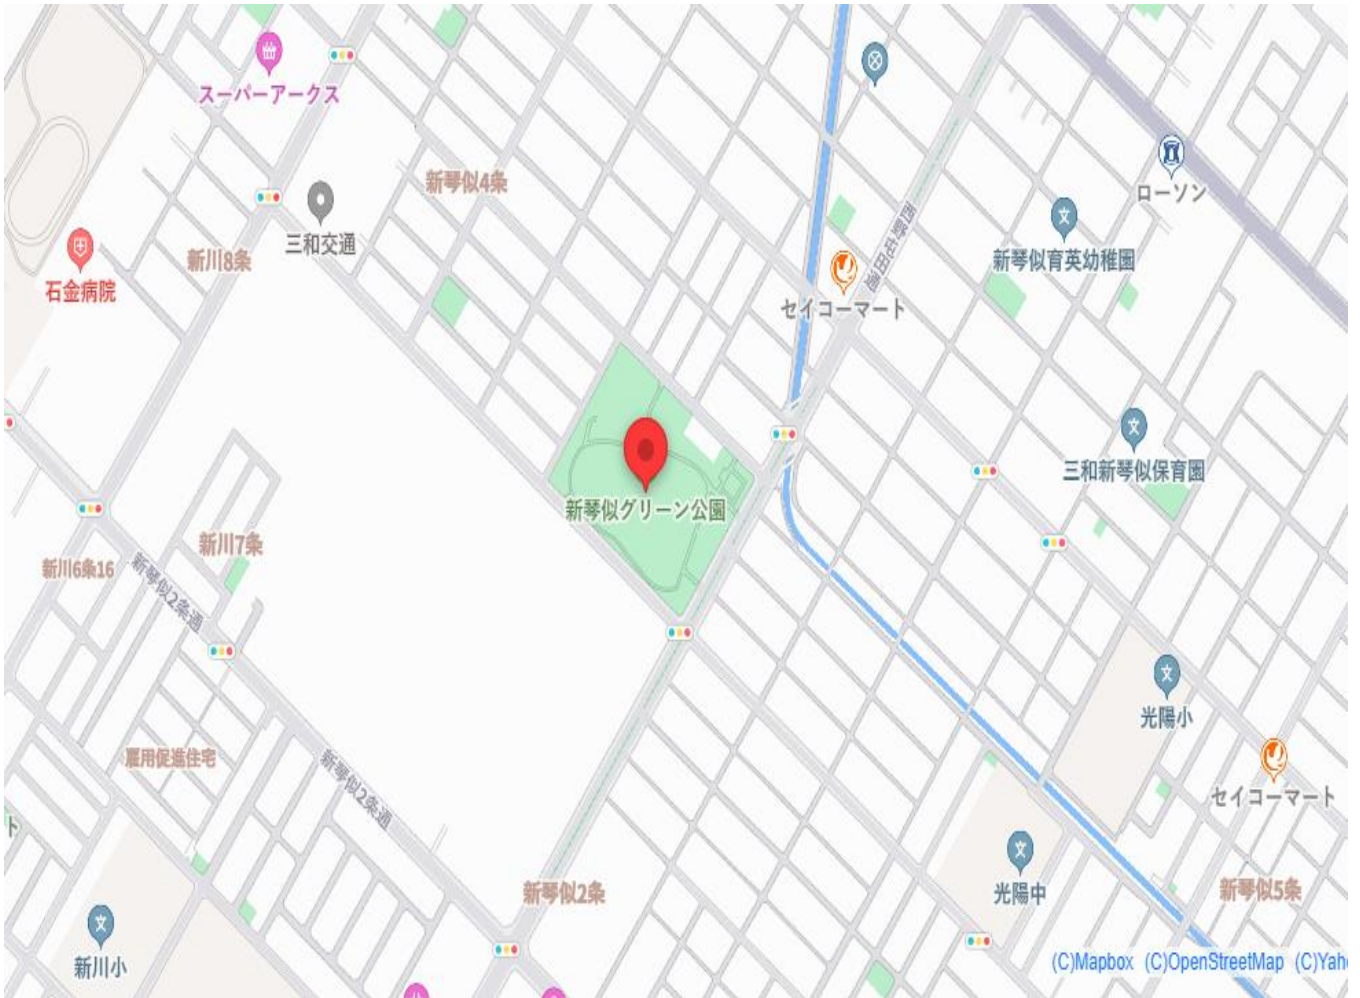

第43回 全道中学生軟式野球大会 練習会場について（札幌開催時）

○ 新琴似グリーン公園野球場（札幌市北区新琴似4条14丁目1）

※大会会場より車で10分ほど

- 使用可能日
14日（月） 8時 ～ 13時
- 駐車場（約50台） ※大型バス不可
付近での路上駐車はお控えください。
近隣には住宅も多い為、十分に気を付けて走行をお願い致します。
大型バスの乗り入れは駐車場内にはできませんので、予めご了承ください。
- 練習時間の振り分けは致しません。
十分な広さがありますので、譲り合って使用をお願い致します。
たくさんのチームがアップ会場として使用する為、交流戦を行うのはお控えください。
- その他 注意事項
使用後のグラウンド整備、整備道具の整頓等、ルールを守って使用願います。
ゴミの持ち帰りは必ず各チーム徹底をお願い致します。
他にも公園を利用している方がいる可能性がありますので、
駐車場の駐車マナー等も、よろしくお願い致します。